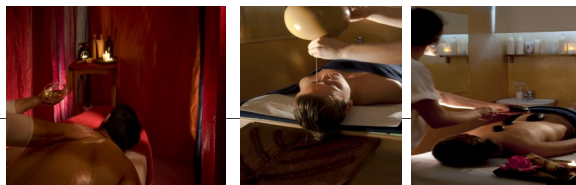

CAMELIA - The Wellness care

FACE

Pulizia viso con ultrasuoni Ultrasonic face treatment	50'	€ 50,00
Trattamento Anti-Age con ultrasuoni Anti-Age treatment with Ultrasoni	50'	€ 75,00
Trattamento Anti-Age Extra Extra Anti-Age	80'	€ 110,00
Trattamento viso personalizzato con ultrasuoni Personalized facial treatment with ultrasonic	50'	€ 70,00
Trattamento intensivo viso Intensive face treatment	80'	€ 100,00
Massaggio Viso Facial Massage	25'	€ 30,00
Extra - Maschera, contorno occhi Extras - Facial Mask, eyes contour treatment	15'	€ 20,00

BODY

Peeling corpo (Vino Morellino, Sale, Erbe, Minerali) Body Peeling (Morellino Vine, Salt, Erbs, Minerals)	25'	€ 45,00
Bendaggi corpo, Linfopress e Idratazione arti inferiori Body Wrap with Linfopress and Idratating legs lotion	50'	€ 60,00
Impacco fango micro termale e massaggio arti Micro Thermal Mud packing and Massage	50'	€ 60,00
Attivatore corpo (tonic, slimming, drenas) Body activators (tonic, slimming, drenas)		€ 15,00
Linfopress	25'	€ 45,00